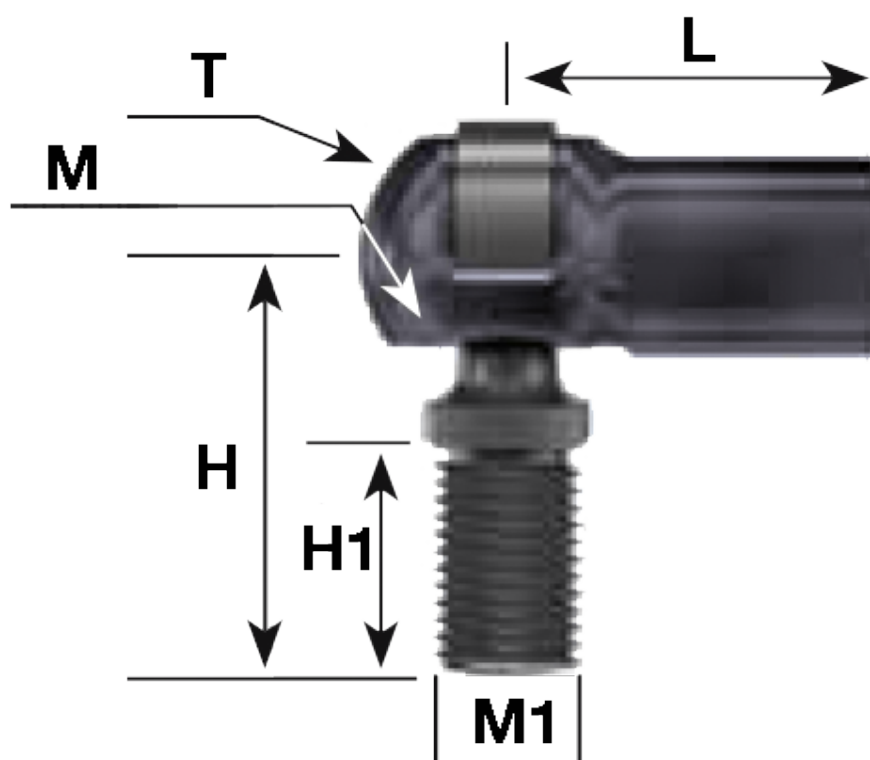

Varenummer: 040016491  
Beskrivelse: Stabilus fitting, hus med kugletap i metal  
Type K7 for størrelse 08/19

## Mål

H	= 25
H1	= 13
L	= 18
M	= Metal
M1	= M8
T (Tykkelse)	= $\varnothing 10$